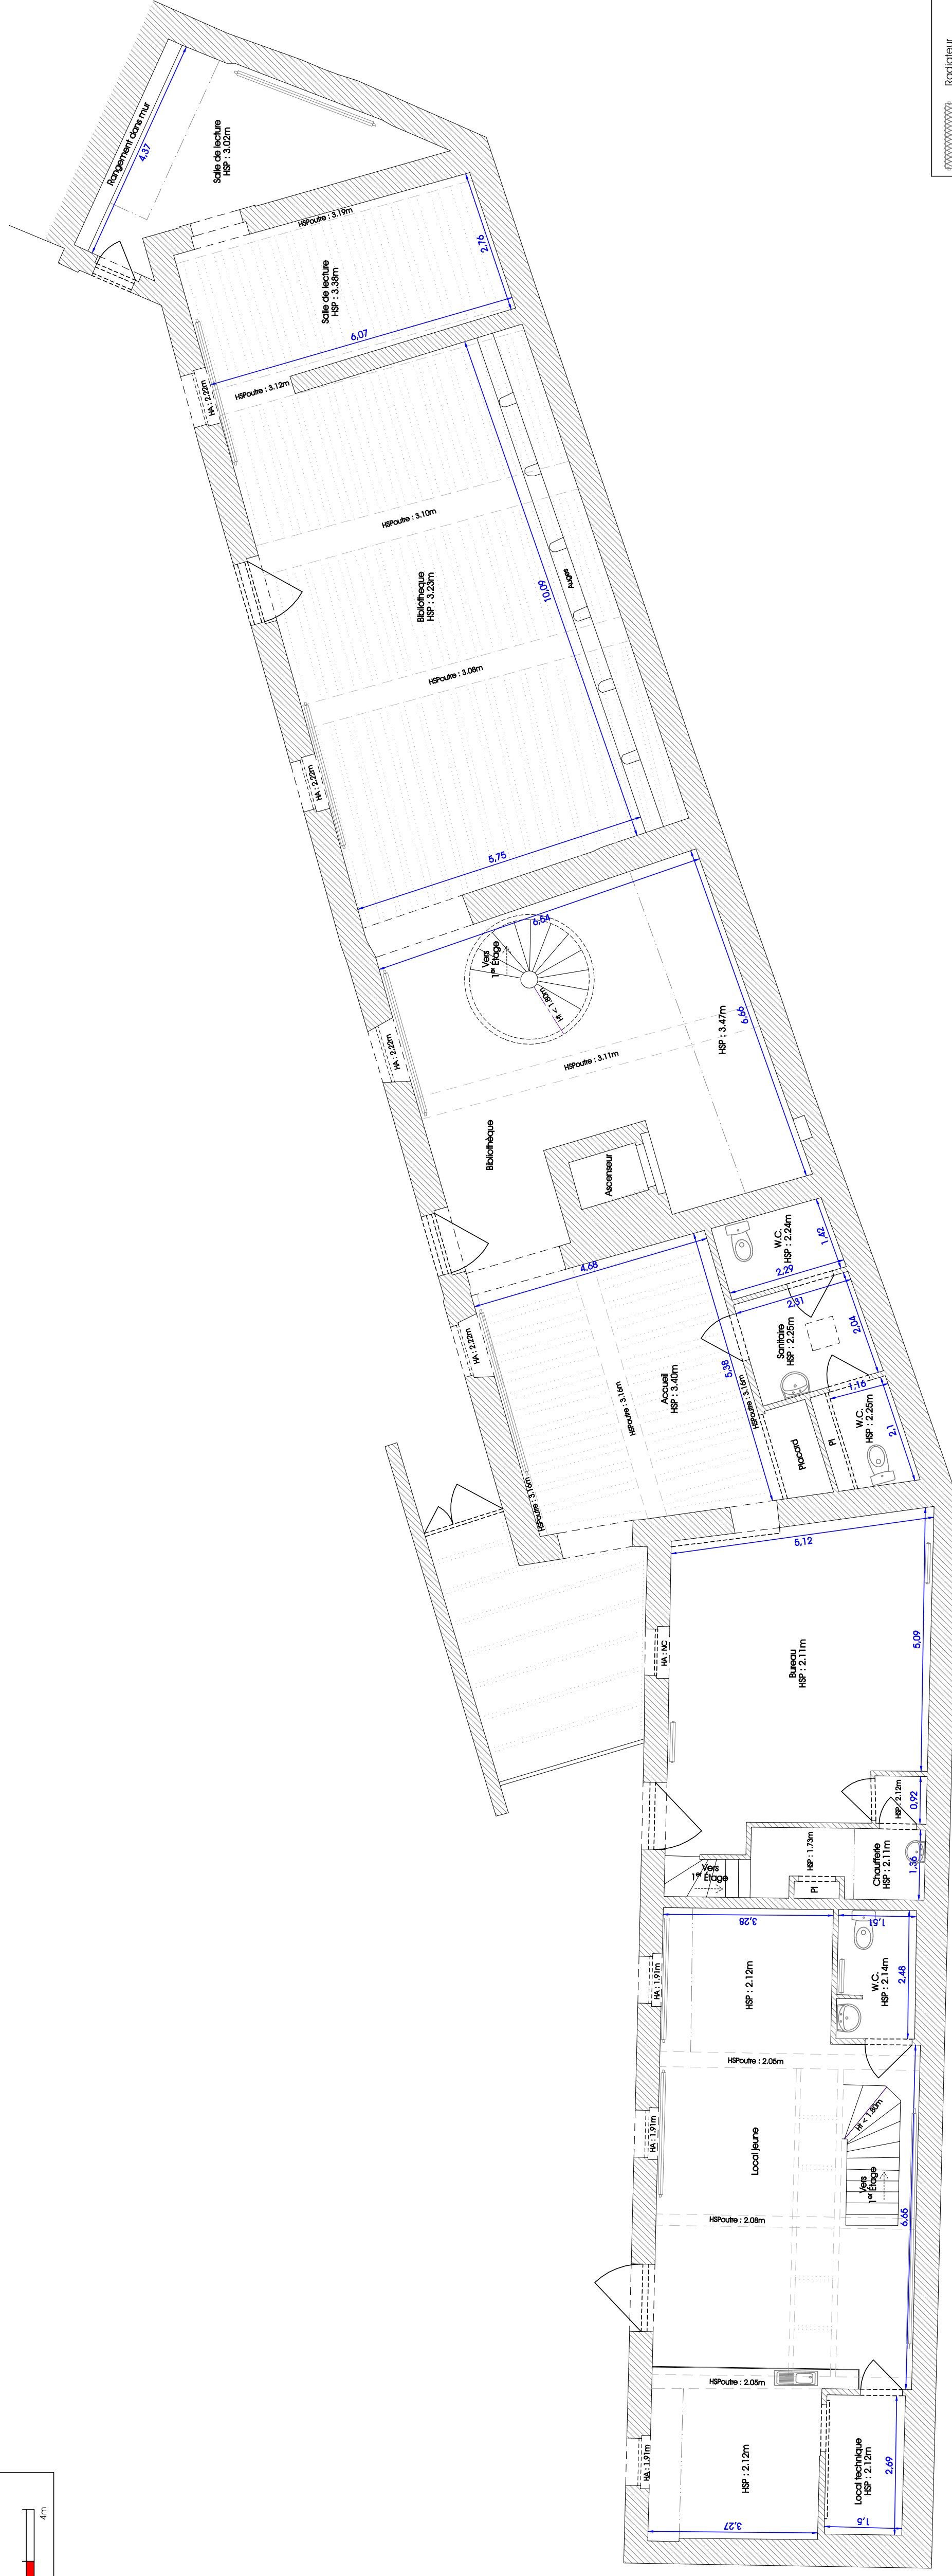

Plan d'intérieur
REZ-DE-CHAUSSEE

Echelle : 1/75 ème

Dossier n° : 3612-24

Système de coordonnées local
Système altimétrique local

Index	date	modification	établi par	vérifié par
			L.R.	G.U.D.
A	11.03.2024	Plan d'intérieur - REZ-DE-CHAUSSEE		

H ≤ 1,80m		Hauteur inférieure à 1,80m	
	Radiateur		ScB
	Fenêtre		HA
	Porte		HSP
	Solives		HSPoutite
	Poutres		Dgl
	Change de hauteur sous plafond		Rgt
			Salle de bain
			Hauteur dallage
			Hauteur sous plafond
			Hauteur sous poutre
			Dégrèvement
			Rangement