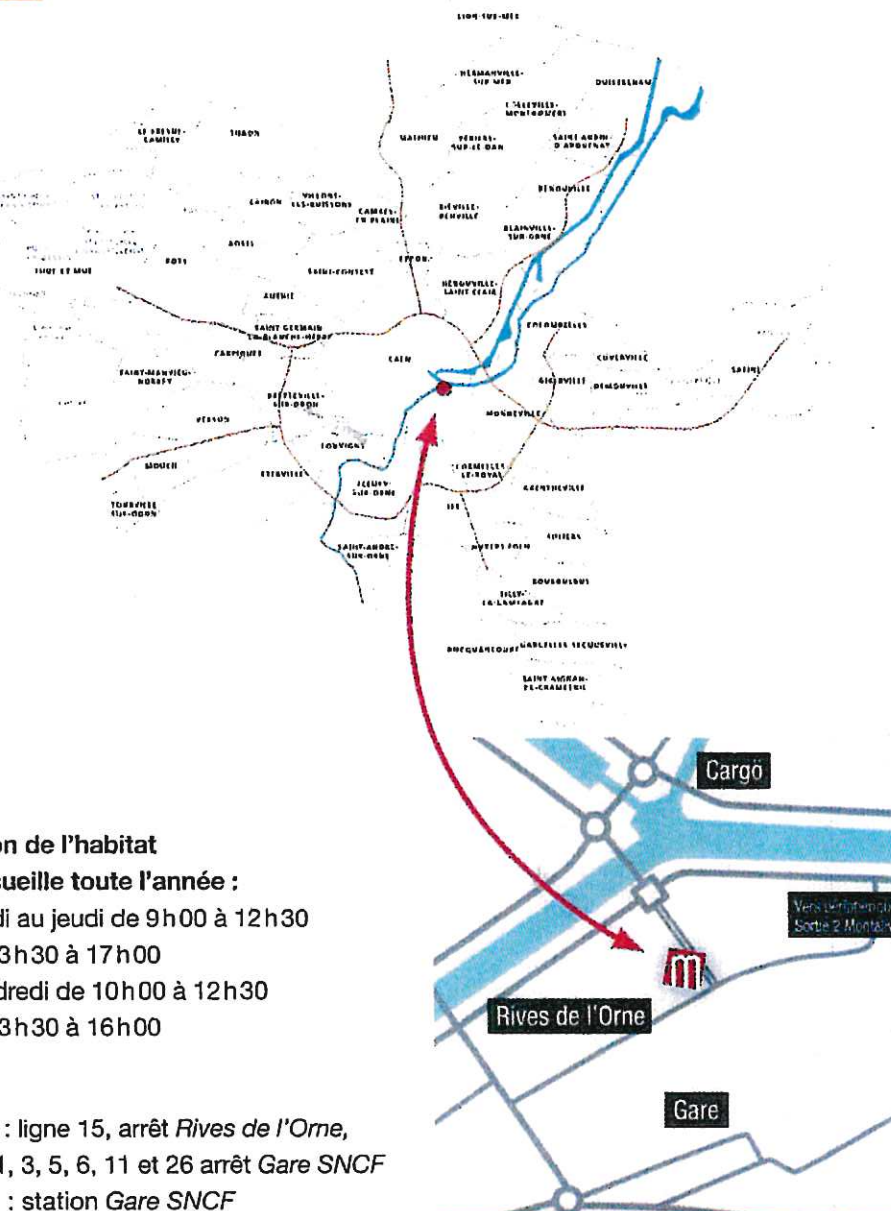

Plan d'accès

Accueil

La Maison de l'habitat vous accueille toute l'année :

- Du lundi au jeudi de 9h00 à 12h30 et de 13h30 à 17h00
- Le vendredi de 10h00 à 12h30 et de 13h30 à 16h00

Accès

- En bus : ligne 15, arrêt *Rives de l'Orne*, lignes 1, 3, 5, 6, 11 et 26 arrêt *Gare SNCF*
- À Vélo : station *Gare SNCF*
- En tramway : lignes A et B, *Quai de Juillet* et *Gare SNCF*